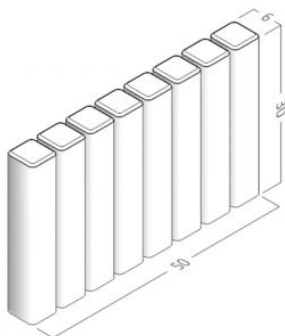

# OBRUBNÍK ZAHRADNÍ PALISÁDOVÝ

Obrubníky jsou **tradičním** a nenahraditelným prvkem zahradní architektury. **Esteticky** osvěží okolí každého rodinného domu. Zahradní obrubníky 6 x 30 x 50 cm se skvěle uplatňují jako oddělovací prvky teras, parkových cest, zahradních pěšin, chodníků, nádvoří a pasáží. Vzor se skládá z **jednoho kamene**.

## APLIKACE

Lemování teras, parkových cest a zahradních pěšin, chodníků, nádvoří, pasáží.

## UŽITEČNÁ DOPORUČENÍ

Pokládka v souladu s dobrou stavební praxí. Nepoužívejte v místech s pojezdovou plochou, nepokládejte naležato. Šířka spáry 5-10 mm.

## SPECIÁLNÍ FUNKCE

Distanční výstupky standardní velikosti. Vzor se skládá z jednoho kamene. Kámen je vyroben dvouvrstvou technologií.

\* Z technologických důvodů se může měnit váha palety