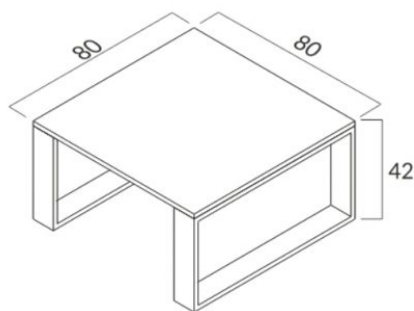

KONFERENČNÍ STOLEK CREATIV

modern line

Konferenční stůl Creativ je nábytek z architektonického betonu. Je skvělým doplněním moderního prostoru obývacího pokoje nebo terasy. Jedinečná **kombinace módních materiálů**, tj. práškově lakované ocele a betonové vrstvy, sladěná do minimalistické a geometrické formy, umožní vyniknout každému prostoru, ve kterém bude umístěna. **100 % ruční práce.**