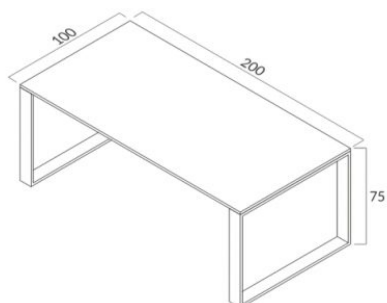

STŮL CREATIV

modern line

Stůl Creativ je moderní, minimalistický nábytek, který kombinuje módní materiály: ocel a **architektonický beton (stolní deska)**. Skvělá designová alternativa k tradičnímu nábytku. Pro použití doma, na terase nebo v kanceláři. **100 % ruční práce.**

SPECIÁLNÍ FUNKCE

100% ruční výroba. Minimální třída betonu: C 30/37. Beton se saténovým povrchem.

TECHNICKÉ ÚDAJE

Hmotnost (kg/ks)	150
Maximální zátěž (kg)	30
Tloušťka desky (cm)	2

VZORNÍK BAREV

ARCHITEKTONICKÝ BETON - POVRCH NATURAL