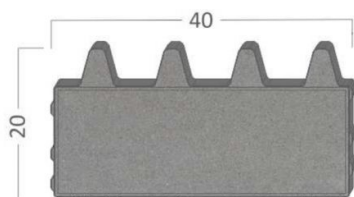

ECOLINEA

EcoLinea je terasová dlažba, které **prolamuje schéma čtverce**. Rovná hrana a plochý povrch opatřený speciálním profilem v kombinaci s podélným tvarem umožňují realizovat nestandardní a odlehčenou dlažbu. Vzor se skládá z **jednoho kamene**.

Pokládka v souladu s dobrou stavební praxí. Použití s provozním zatížením do 3,5 t je podmíněno provedením základu v souladu s pokyny výrobce uvedenými v dokumentaci k produktu. Šířka spáry 3-5 mm.

SPECIÁLNÍ FUNKCE

Podélná dlaždice s rovnou hranou a hladkým povrchem, opatřená po obvodu speciálním tvarem. Distanční výstupky ve speciálním zvětšeném rozměru a vzdálenostech přizpůsobených dlažbě Linea a VIVA. Vzor se skládá z jednoho kamene. * Z technologických důvodů se může měnit váha palety