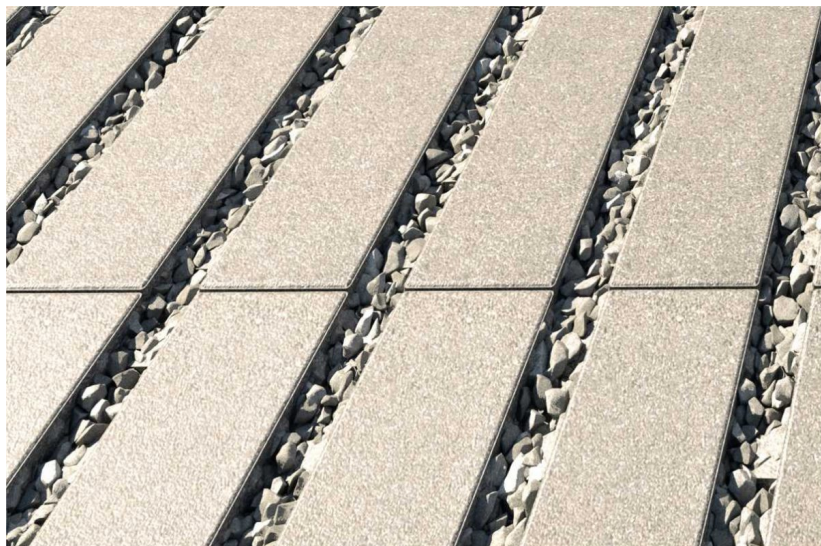

ECOLINEA

EcoLinea je terasová dlažba, které **prolamuje schéma čtverce**. Rovná hrana a plochý povrch opatřený speciálním profilem v kombinaci s podélným tvarem umožňují realizovat nestandardní a odlehčenou dlažbu. Vzor se skládá z **jednoho kamene**.

Pokládka v souladu s dobrou stavební praxí. Použití s provozním zatížením do 3,5 t je podmíněno provedením základu v souladu s pokyny výrobce uvedenými v dokumentaci k produktu. Šířka spáry 3-5 mm.

SPECIÁLNÍ FUNKCE

Podélná dlaždice s rovnou hranou a hladkým povrchem, opatřená po obvodu speciálním tvarem. Distanční výstupky ve speciálním zvětšeném rozměru a vzdálenostech přizpůsobených dlažbě Linea a VIVA. Vzor se skládá z jednoho kamene. * Z technologických důvodů se může měnit váha palety

VZORNÍK BAREV

POVRCH MULTIKOLOR

gothic*

dark*

light*

POVRCH STANDARDNÍ

šedá*

* na zvláštní objednávku