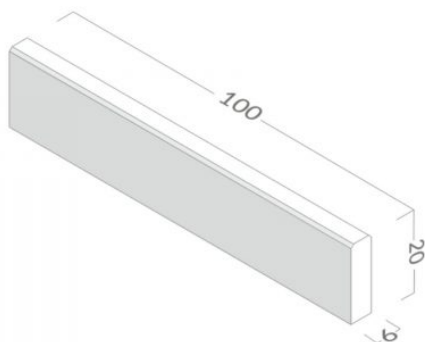

### POVRCH STANDARDNÍ

hnědá

grafitová

šedá

Podívejte se na tento  
produkt  
online  
na smartphonu

Zahradní obrubníky 6 x 20 x 100 cm se skvěle uplatňují jako oddělovací prvky teras, parkových cest, zahradních pěšin, chodníků, nádvoří a pasáží. Vzor se skládá z jednoho kamene.