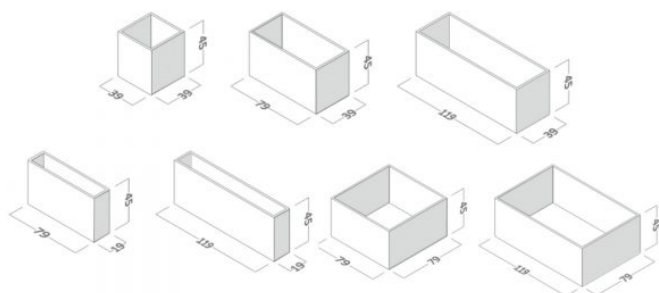

# KVĚTINÁČ REGULAR

Regular je elegantní, kvádrový květináč s úzkými stěnami. Díky množství rozměrů a bohatému barevnému provedení může najít své ideální místo v každém domě.

## TECHNICKÉ ÚDAJE

Hmotnost (kg/ks)	79x19-75; 119x19-110;
	39x39-64; 79x39-130;
	119x39-180; 79x79-210;
	119x79-290
Kapacita (l)	79x19-38; 119x19-58;
	39x39-43; 79x39-85;
	119x39-135; 79x79-200;
	119x79-310
Tloušťka stěny výrobků (cm)	2-5