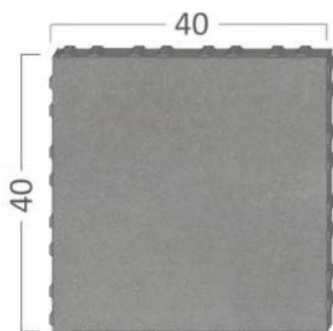

SIMPLE

Terasovou dlažbu Simple tvoří čtvercová dlaždice, která se vyznačuje hladkým lícovým povrchem a je opatřena po obvodu zaoblenou fazetou. Dlažba Simple se **vyznačuje jednoduchostí a rafinovanou estetikou**. Je nenahraditelná na terase, kolem bazénu nebo na domovním chodníku.

APLIKACE

Terasy, parkové cesty a zahradní pěšiny, chodníky, nádvoří, pasáže (zatížení pouze pěší dopravou).

UŽITEČNÁ DOPORUČENÍ

Pokládka v souladu s dobrou stavební praxí. Nepoužívejte na plochách využívaných vozidly a s vysokou intenzitou pěšího provozu. Šířka spáry 3-5 mm.

SPECIÁLNÍ FUNKCE

Čtvercová dlaždice s hladkým lícovým povrchem, opatřená po obvodu zaoblenou fazetou. Distanční výstupky ve speciálním zvětšeném rozměru. Vzor se skládá z jednoho kamene. Kámen je vyroben dvouvrstvou technologií. * Z technologických důvodů se může měnit váha palety.

Všechny povrchy by měly být vyrobeny v souladu s pokyny Generálního ředitelství pro státní silnice a dálnice (GDDKiA) č. D-05.03.23.

TECHNICKÉ ÚDAJE

Tloušťka dlažby (cm)	5
Hmotnost palety (kg)	standard - 1100* callisto - 1120*
Počet kusů na paletě	60