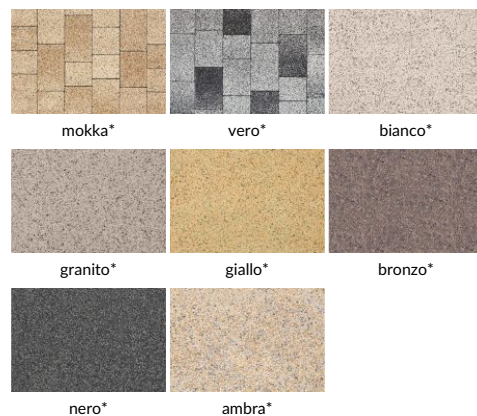

SIMPLE

Terasovou dlažbu Simple tvoří čtvercová dlaždice, která se vyznačuje hladkým lícovým povrchem a je opatřena po obvodu zaoblenou fazetou. Dlažba Simple se **vyznačuje jednoduchostí a rafinovanou estetikou**. Je nenahraditelná na terase, kolem bazénu nebo na domovním chodníku.

SPECIÁLNÍ FUNKCE

Čtvercová dlaždice s hladkým lícovým povrchem, opatřená po obvodu zaoblenou fazetou. Distanční výstupky ve speciálním zvětšeném rozměru. Vzor se skládá z jednoho kamene. Kámen je vyroben dvouvrstvou technologií. * Z technologických důvodů se může měnit váha palety.

VZORNÍK BAREV

POVRCH VYMÝVANÝ CALLISTO

POVRCH STANDARDNÍ

* na zvláštní objednávku

Podívejte se na tento produkt online na smartphonu