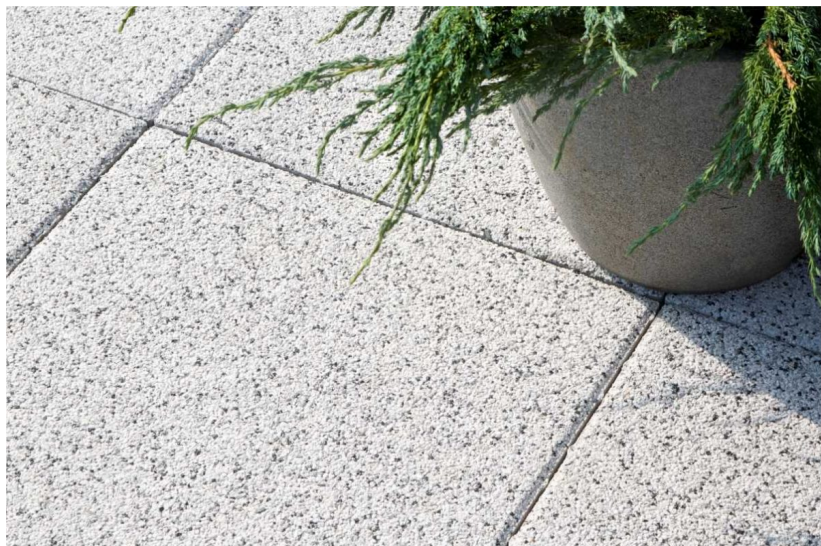

SIMPLE

Terasovou dlažbu Simple tvoří čtvercová dlaždice, která se vyznačuje hladkým lícovým povrchem a je opatřena po obvodu zaoblenou fazetou. Dlažba Simple se **vyznačuje jednoduchostí a rafinovanou estetikou**. Je nenahraditelná na terase, kolem bazénu nebo na domovním chodníku.

APLIKACE

Terasy, parkové cesty a zahradní pěšiny, chodníky, nádvoří, pasáže (zatížení pouze pěší dopravou).

UŽITEČNÁ DOPORUČENÍ

Pokládka v souladu s dobrou stavební praxí. Nepoužívejte na plochách využívaných vozidly a s vysokou intenzitou pěšího provozu. Šířka spáry 3-5 mm.

SPECIÁLNÍ FUNKCE

Čtvercová dlaždice s hladkým lícovým povrchem, opatřená po obvodu zaoblenou fazetou. Distanční výstupky ve speciálním zvětšeném rozměru. Vzor se skládá z jednoho kamene. Kámen je vyroben dvouvrstvou technologií. * Z technologických důvodů se může měnit váha palety.